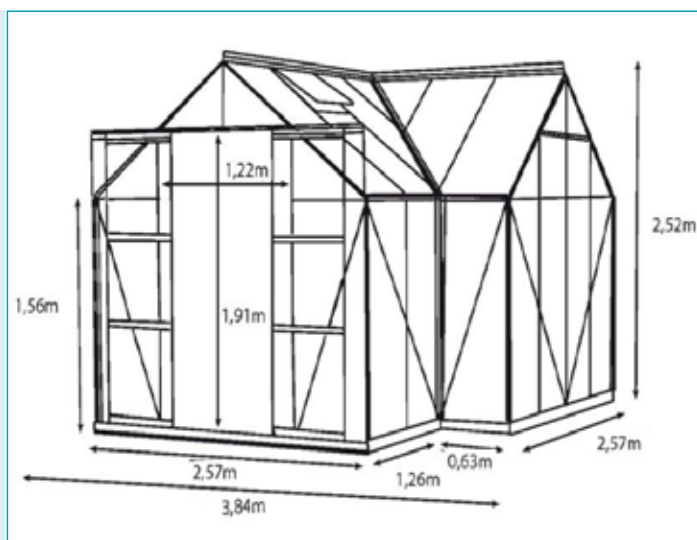

Navn	Produkt info	Nobb	Antall	Artikkel nr	Gtin	Veil.pris eks. mva
VEKSTHUS SIRIUS 13000 - ALU.	Lengde: 3840mm Bredde: 3840mm Total høyde: 2520mm		1	260201	 5 703774 101434 >	

Stort eksklusivt design med mange lekre detaljer.
Masse plass og luft, stor sidehøyde, 3mm herdet glass, 2 dører og 4 vinduer.
Elegant festesystem til glass med gummilister.

Dette huset selges bare med aluminium profiler.