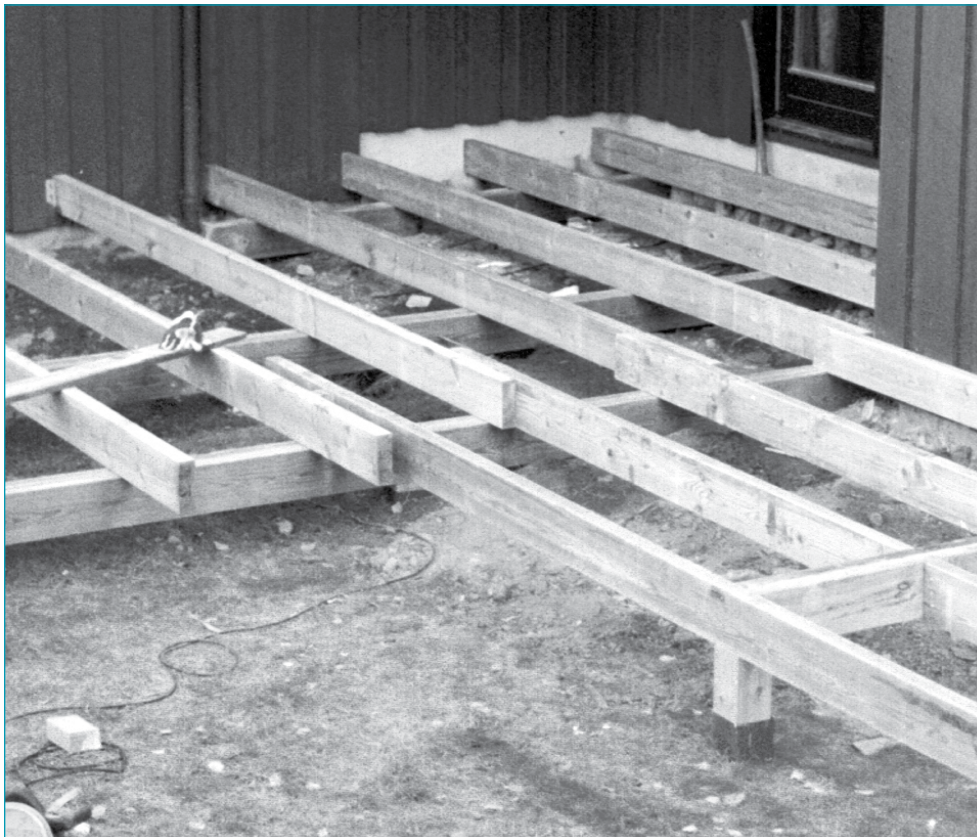

Norgarden jordspyd

Tradisjonell fundamentering er synonymt med graving, støping og gjenfylling med pukk. I tillegg til at dette er tidkrevende, er det også vesentlig dyrere. Jordspydene fra Norgarden slår du ned i bakken på 1-2-3 med slegge. Fundamentet er ferdig og byggingen kan starte.

1. Plasser Norgarden slagverktøy i jordspydet. Slå den ned i underlaget med slegge. Etter noen slag benytter du et vater for å sjekke at jordspydet er i lodd
2. Etter hvert som jordspydet presses dypere ned, benytter du slagverktøyet for å holde den i lodd samt justere mot uønsket vridning.
3. Så enkelt er det !

Norgarden systemet er bygget rundt et jordspyd av stål med monteringsmuligheter for stolper.

Norgarden gir deg et sikkert fundament uten støp, på et øyeblikk, i jord, leire eller kultstein. Norgarden jordspyd tilfredstiller kravene til ISO 9001 kvalitetssikring.

Anbefalt dimensjon på jordspyd:

- Gjerder opptil 2.2 meter: 4" x 4" - 900 mm
- Gjerder opptil 2.0 meter: 2" x 4" - 900 mm
- Gjerder opptil 1.4 meter: 3" x 3" - 750 mm
- Gjerder opptil 1.2 meter: 2" x 3" - 750 mm
- Gjerder opptil 0.6 meter: 2" x 2" - 450 mm