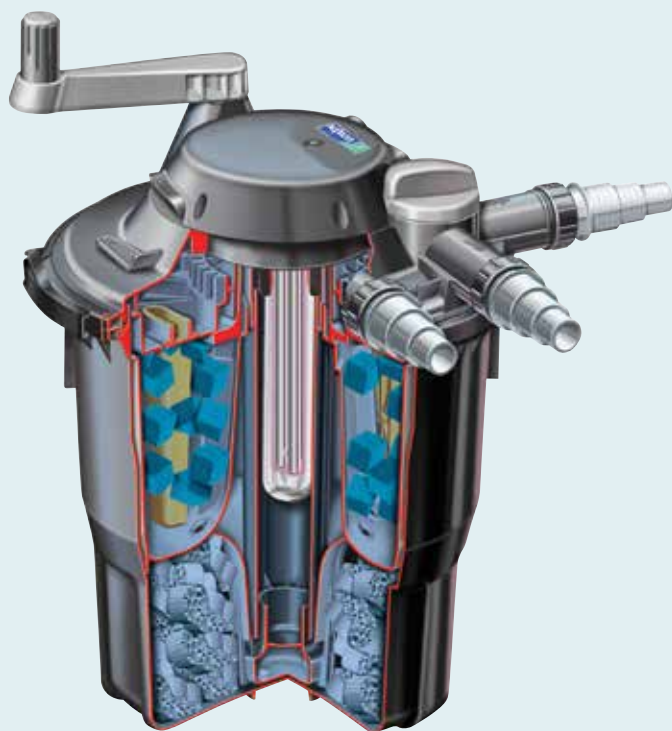

For dammer opp til 28 000 liter.

Fleksibelt og usjenerende

Bioforce Revolution kommer ferdig montert for enkel installasjon i en ny dam eller et eksisterende filtreringssystem. Enheten kan skjules ved siden av en dam eller graves ned i bakken opp til høyde med slangeinntakene. Det trykksatte filteret gjør at vannet pumpes til et høyere utløpspunkt for å skape avslappende fossefall.

- UVC – UVC-pære med forbedret wattstyrke for å forhindre grønt vann. Er plassert i et kammer med hurtigtilgang for problemfri utskiftning, med visningsvindu som lyser ved drift og integrert turbulator.
- Biologisk filtrering – Kaldnes™ K3 biologisk medium med stor overflate huser gunstige bakterier i en mikrobungalow for å holde vannet klart og sunt
- Mekanisk filtrering – En ny tilnærming ved hjelp av skumterninger gir økt overflate for bakterievekst og muliggjør enkel rengjøring
- Et unikt sveivhåndtak aktiverer årer inni kammeret og beveger skumkubene, slik at oppsamlet grønt slam løsner.
- Man slår på en omskiftventil for å føre det uønskede skitne vannet til hageområder utenfor dammen.